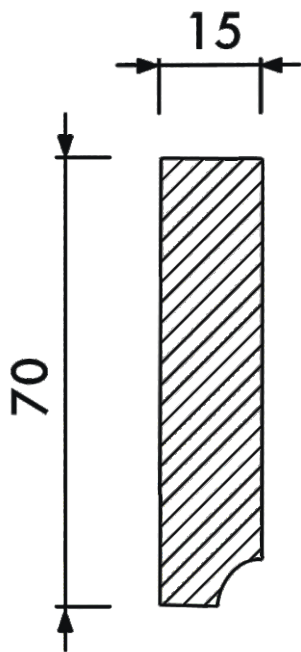

Молдинг гладкий МГ-087

Высота	70 мм
Ширина	15 мм
Длина	1 м
Материал	Гипс